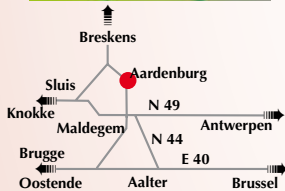

EDMOND
VAN DEN BUSSCHE

gale **Richel**
vormgegeven door
Wilma Richel

Zoals de kikker
in gale**Richel** kwaakt,
kwaakt hij nergens

INSTALLATIE 'BUITENGAATS'

SYLVAIN GOGUELY

KUNST BUITENGAATS
IN DE KIKKER

OPENINGSTIJDEN: ZAT-ZO 13-17 UUR
JULI EN AUGUSTUS 10-18 UUR
EN OP AFSpraak